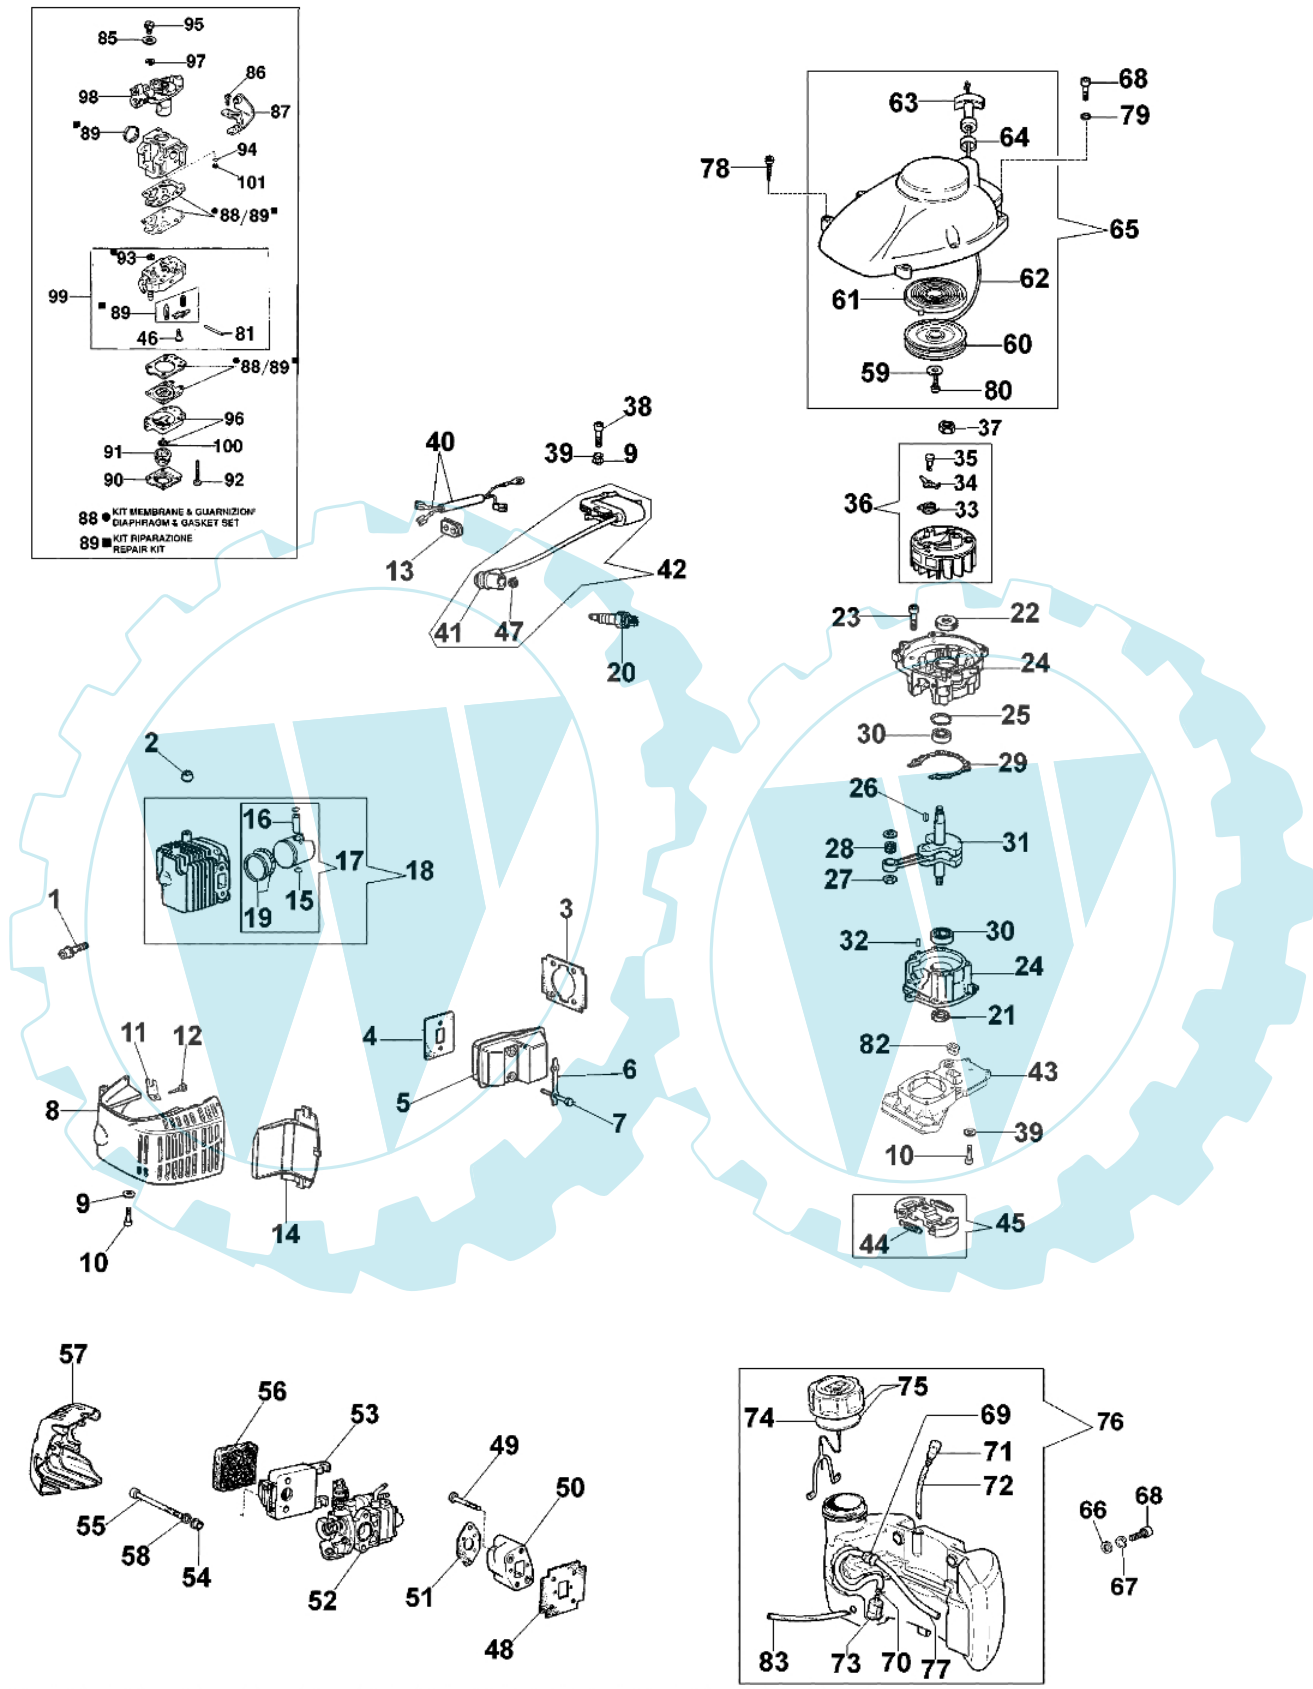

HT 27 - Motorengruppe

Bild Nr.	Anz.	Teilenummer	Beschreibung	Technische Nachricht
1	2	61070060	Schraube	
2	2	50070148	Distanzstück	
3	1	61070059	Dichtung	
4	1	61070033	Dichtung	
5	1	58040140	Auspuff	
6	1	61070055	Blech	
7	2	3806027	Schraube	
8	1	58040032A	Motorschutz	
9	3	3916004	Scheibe	
10	4	3909005	Schraube	
11	1	4191069B	Keil	
12	2	3960030	Schraube	
13	1	072700036A	Buchse	
14	1	58040048	Schluss	
15	2	61070067	Ring	
16	1	61070066	Kolben ring	
17	1	61070107	Kolben komplet Ø34	
18	1	61070072A	Zylinder kpl.	
19	2	61070065R	Kolbenring	
20	1	3055104R	Zündkerze	
21	1	61070074	Kobelring	
22	1	61070075	Kobelring	
23	1	61070063	Schraube	
24	1	61070061R	Motorgehäuse	
25	1	3025019	Ring	
26	1	61070070	Keil	
27	1	61070068	Scheibe	
28	2	61070076	Lager	
29	1	61070062	Dichtung	
30	1	3034010	Lager	
31	1	58040027	Kurbelwelle	
32	2	61070073	Stift	
33	3	58040004	Feder	
34	2	58040003	Sperrklinke	
35	2	4161151	Stift	
36	1	58040023A	Schwungrad	
37	1	3980012	Mutter	
38	1	006000085	Schraube	
39	2	3819005	Scheibe	
40	1	61070012	Kabel	
41	1	094600097A	Zündkerzenstecker	
42	1	56510066R	Zündspule	
43	1	58040291	Gehäuse rohr	
44	1	58040012A	Feder	
45	1	58040134A	Kupplung	
46	1	2318569	Schraube	
47	1	094600169	Zuendkerze	
48	1	61070007	Dichtung	
49	1	3801047	Schraube	
50	1	61070004	Flansch	
51	1	4161438	Dichtung	
52	1	2318910R	Vergaser WYJ-228A	
53	1	61070003E	Filterhalter	
54	2	61040020	Buchse	
55	2	61052009B	Schraube	
56	1	56510064	Luft filter	
57	1	58040038	Filterdeckel	
58	1	3833073	Scheibe	
59	1	094600451	Scheibe	
60	1	58040019A	Scheibe	
61	1	61070036R	Feder	
62	1	61070019AR	Starterseil	
63	1	093500397	Starter griff	
64	1	072700089	Buchse	
65	1	58042013B	Gehäuse	
66	1	3918005	Scheibe	
67	1	3819006	Scheibe	
68	4	3801013	Schraube	
69	1	4161211	Buchse	
70	1	4098377	Schelle	
71	1	61070011A	Ventiltank	
72	1	61070078	Rohr	
73	1	094600450R	Filter	
74	1	61070006	Dichtung	
75	1	61070079R	Tankdeckel	
76	1	58040294	Komplet tank