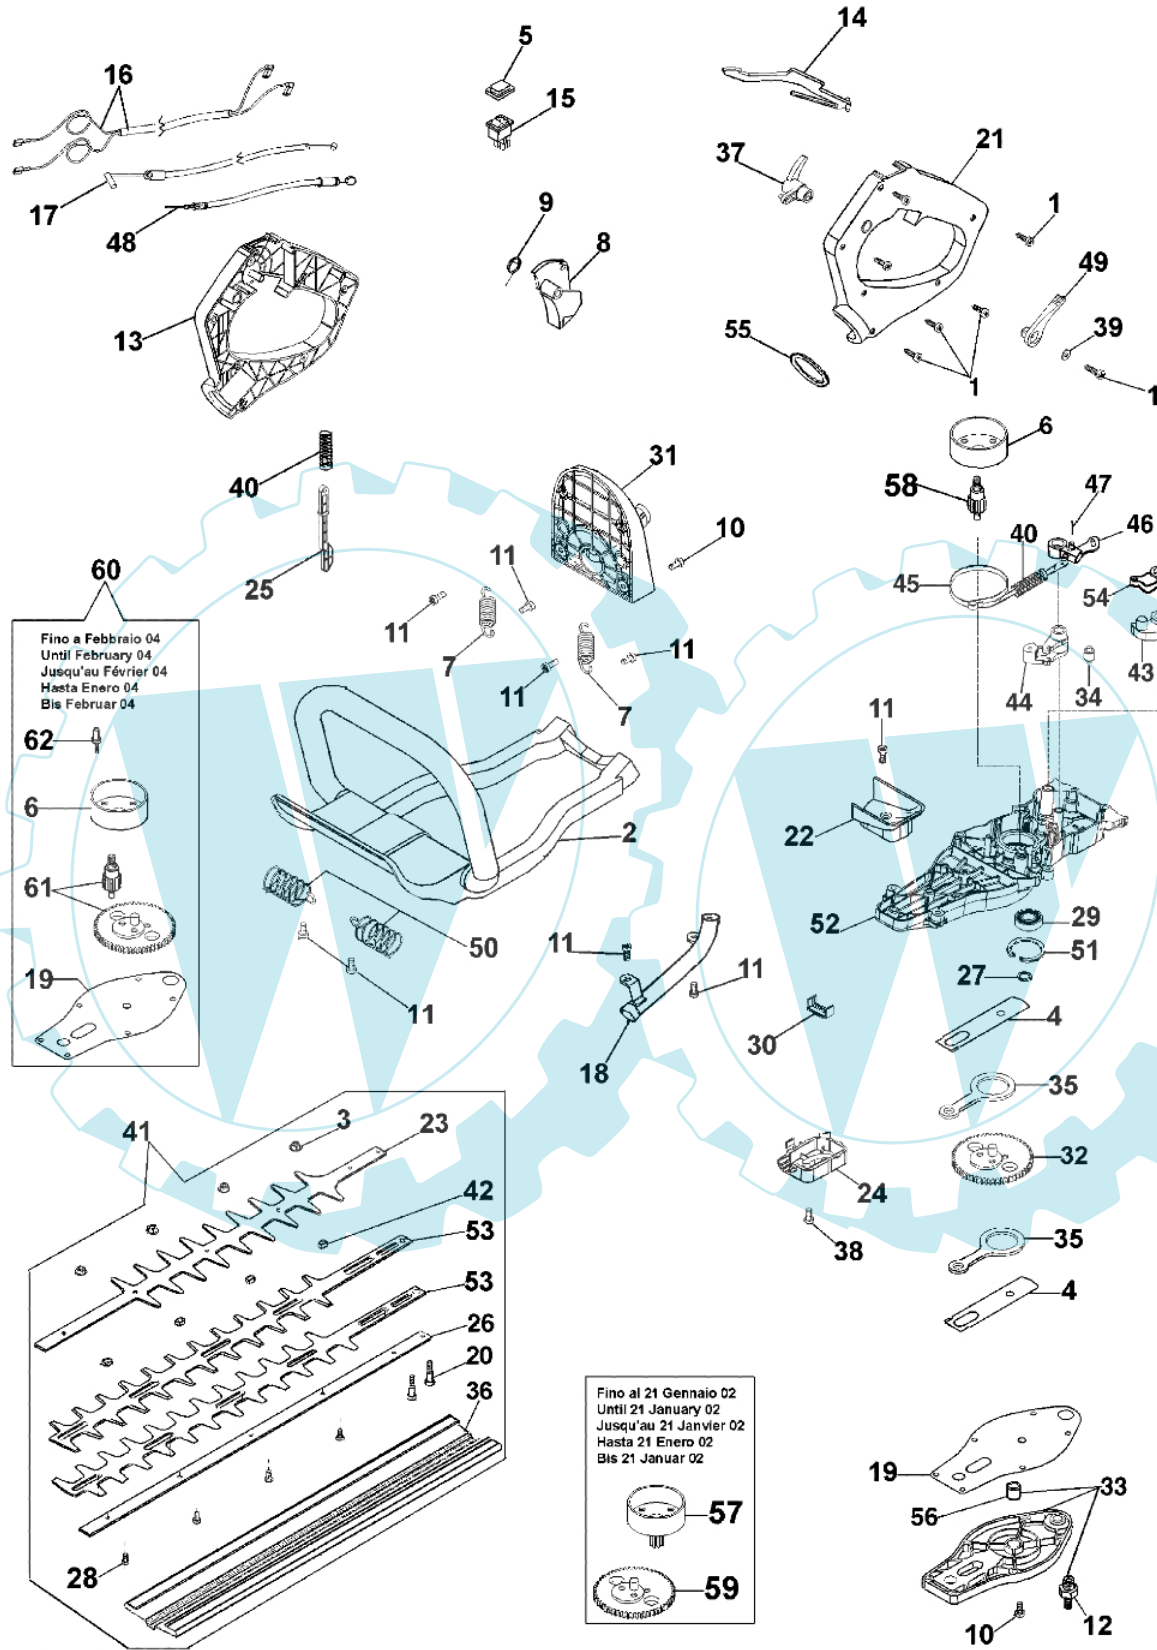

HT 27 - Klingenset

Bild Nr.	Anz.	Teilenummer	Beschreibung	Technische Nachricht
1	7	3960067	Schraube	
2	1	58040078A	Handgriff	
3	4	3980014	Mutter	
4	2	58040057	Blech	
5	1	2317013	Schultz	
6	1	58040218	Kettenrad	
7	2	58040080	Feder	
8	1	58040084	Gashebel	
9	1	58040136	Feder	
10	11	3960082B	Schraube	
11	8	3960073	Schraube	
12	1	58040180	Fett nipple	
13	1	58040082	Handgriff	
14	1	58040085	Hebel	
15	1	2317021R	Schalter	
16	1	58040086	Kabel	
17	1	58040087	Gaskabel	
18	1	58040135	Deflector	
19	1	58040058A	Dichtung	
20	2	3801057	Schraube	
21	1	58040083	Handgriff	
22	1	58040097	Deflector	
23	1	58040044	Führung	
24	1	58040076	Deckel	
25	1	58040090	Stange	
26	1	58040045	Führung	
27	1	3024015	Seegerring	
28	4	3979021	Schraube	
29	1	3035019	Lager	
30	1	58040077A	Dichtung	
31	1	58040081	Halter	
32	1	58040275	Zahnrad	
33	1	58042148	Deckel	
34	1	58040072	Walze	
35	2	58040227AR	Pleuel	
36	1	58040092	Schultz	
37	1	58040088	Hebel	
38	11	3960082B	Schraube	
39	2	3918003	Scheibe	
40	2	58040091	Feder	
41	1	58040093A	Bremmesatz	
42	6	58040051	Distanzstück	
43	1	58040073	Nocken	
44	1	58040095	Hebel	
45	1	58040017	Bremsband	
46	1	58040070	Hebel	
47	1	3033019	Walze	
48	1	58040075	Gaskabel	
49	1	58040089	Hebel	
50	2	58040079A	Feder	
51	1	3025022	Ring	
52	1	58042021A	Kurbelgehäuse	
53	2	58040043A	Blatt	
54	1	58040074	Gashebel	
55	1	3027015	Distanzstück	
56	1	3067006	Buchse	
57	1	58040013	Kettenrad	
58	1	58040272	Ritzel	
59	1	58040101	Ritzel	
60	1	58042123A	Kit modifikation	
61	1	58042149	Kegelradantrieb	
62	1	2318819	Schraube	